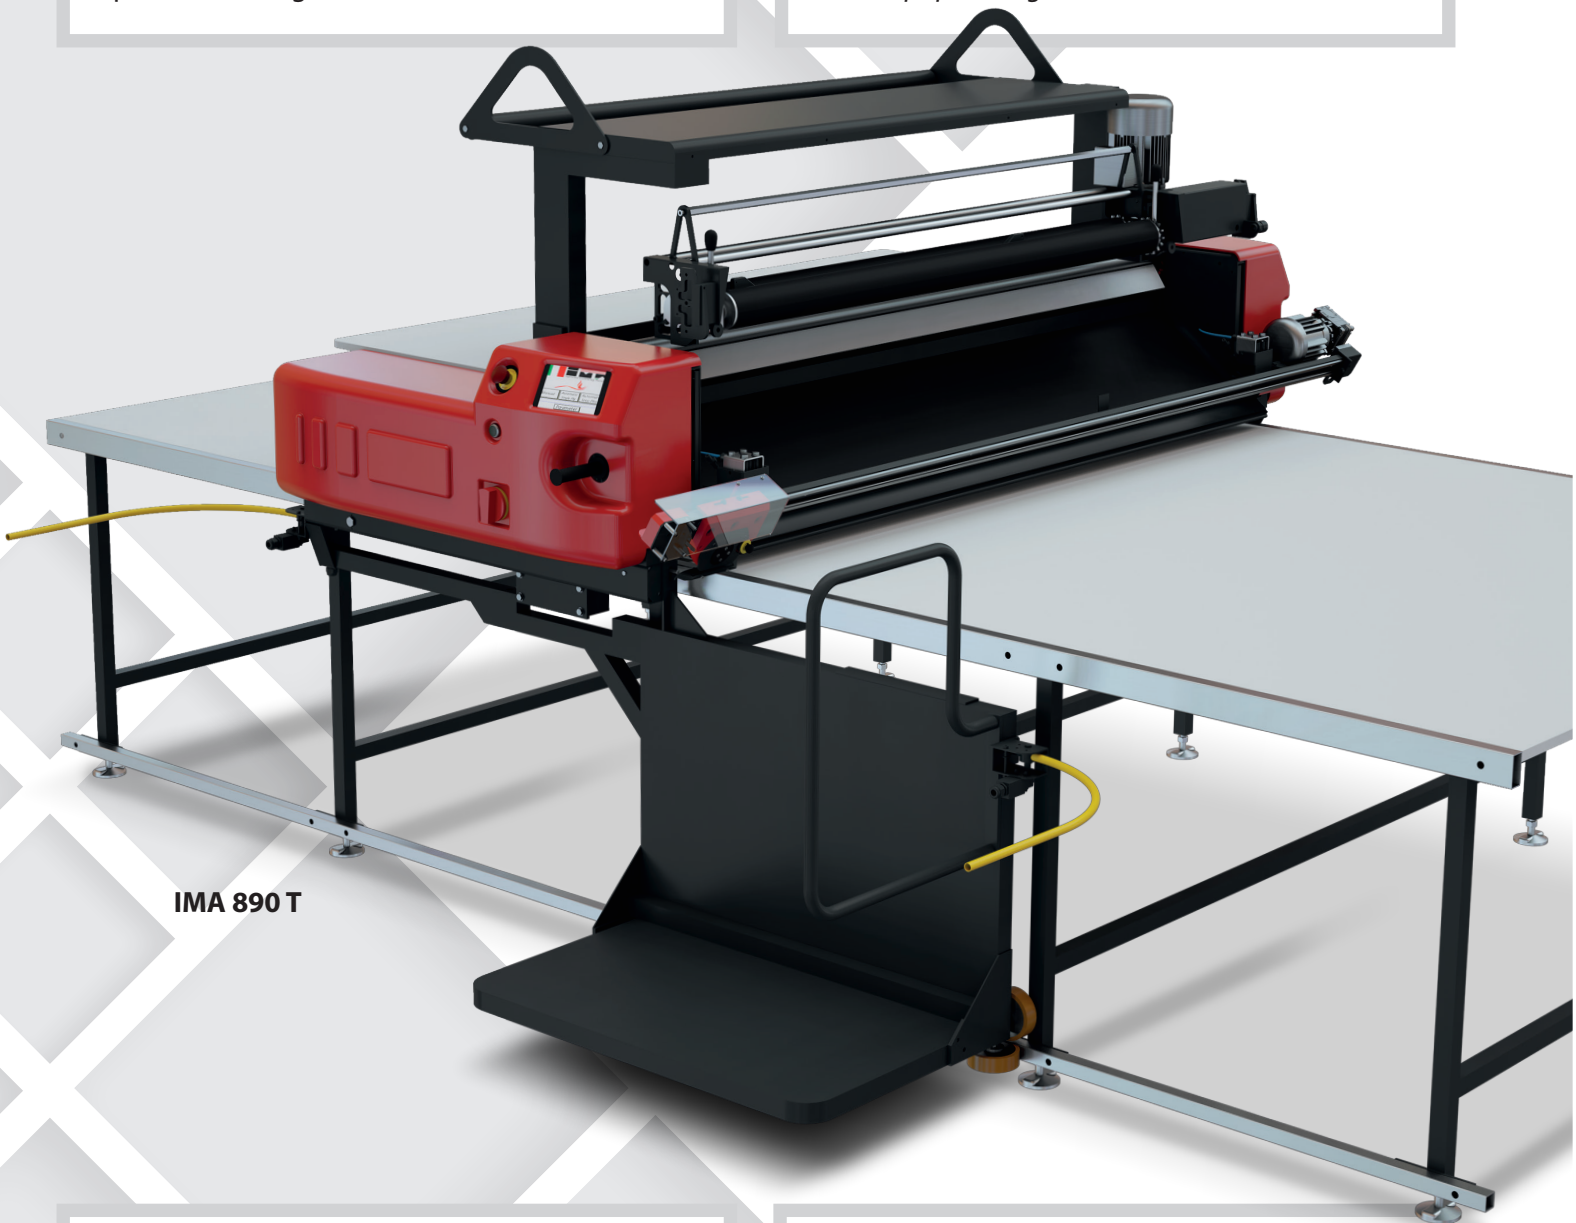

# 890<sup>T</sup> phoenix

La specialista del tubolare  
*Specialist for tubular fabric*

**IMA 890T** è l'unità specifica per la stesura del tessuto in tubolare.

La torretta è composta da un doppio rullo di alimentazione e da un supporto per il tessuto tubolare faldato con dispositivo per stesura tubolare con o senza apertura dalla costa, tramite apposite dime (accessori).

Come optional è disponibile anche la taglierina per il mezzo foglio.

**IMA 890T** is the specific unit for spreading of tubular fabric.

*The turret is made up of a double feeding roller and a support for tubular folded fabric with a special device to spread tubular fabric with or without opening it, by special frames (as accessories).*

*As option it's also available the cutting device for face-up spreading.*

**IMA 890 T**

**IMA890T** ha la possibilità di impostare su touch screen la velocità di stesura e di ritorno a vuoto, 30 diverse rampe di accelerazione (per stesura con e senza pinze) per un numero complessivo di set molto elevato.

**IMA890T** gives you the possibility to set on the touch-screen the spreading and return speed, 30 different acceleration ramps (for spreading with and without end-catchers) for a large numbers of setting.