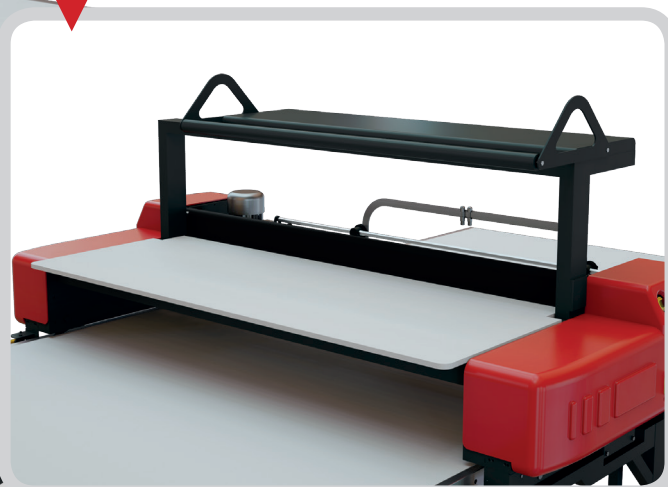

La specialista del tubolare Specialist for tubular fabric

altezza materasso fino a 200 mm
lay thickness up to 200 mm

velocità stesura fino a 100 mt/min
spreading speed up to 100 mt/min

portata fino a 110 Kg
capacity up to 110 Kg

altezza utile tessuto 160 cm
available fabric width 160 cm

potenza installata 220/380v/3, 50Hz
installed power 220/380v/3, 50Hz

Accessori per il faldato disponibili in due tipologie.

Accessories for folded fabric available in two types

Torretta modello T a piani fissi per la stesura del tessuto faldato con particolare dei piani e della struttura
Torret model T with fixed plates for spreading of folded fabric with detail of the structure